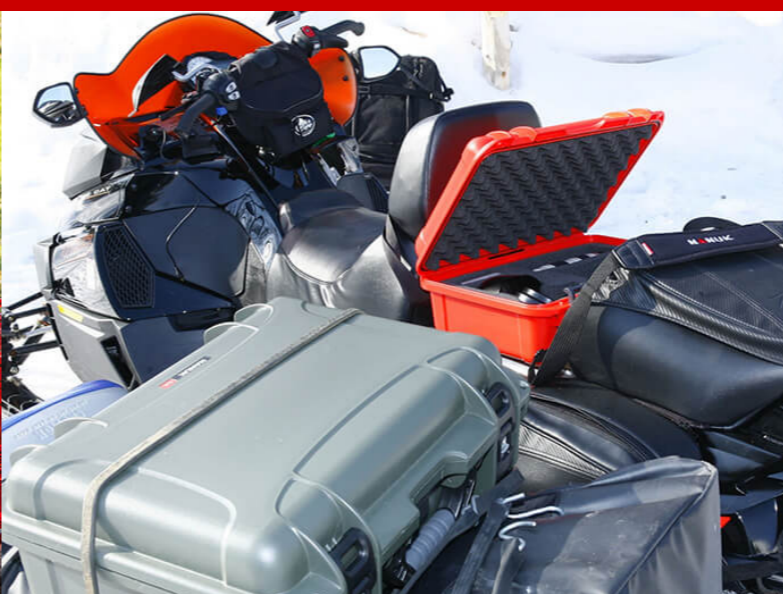

plastⁱcase
NANUK^{TM}
PROFESSIONAL PROTECTIVE CASES

**Nano
a
Malé kufry**

- **310** 131 x 77 x 28 mm
- **320** 151 x 85 x 55 mm
- **330** 170 x 96 x 49 mm

- **903** 188 x 124 x 79 mm
- **904** 213 x 152 x 94 mm
- **905** 239 x 188 x 140 mm
- **908** 241 x 190 x 190 mm
- **909** 291 x 178 x 93 mm

plastⁱcase
NANUK^{TM}
PROFESSIONAL PROTECTIVE CASES

**Střední
a
Velké kufry**

- **910** 336 x 234 x 104 mm
- **915** 351 x 236 x 157 mm
- **918** 376 x 246 x 193 mm
- **920** 381 x 267 x 157 mm

- **923** 422 x 287 x 137 mm
- **923L** 422 x 287 x 137 mm
- **925** 432 x 300 x 163 mm
- **930** 336 x 234 x 104 mm

- **933** 452 x 330 x 239 mm
- **940** 508 x 356 x 203 mm
- **945** 559 x 432 x 208 mm

Kompaktní a praktické velikosti

Pestrá barevná škála a stylové zpracování

I tyto nejmenší řady disponují všemi přednostmi kufrů NANUK

Ochrání uložené cenosti, telefon či jiné drobnější předměty

Ideální pro outdoor a cestování

Široký výběr velikostí znamená širokou škálu využití

Sedm barevných provedení

V rámci příslušenství lze přidat TSA visací zámky či popruh přes rameno

Pogumované madlo kufru zvyšuje komfort i bezpečnost při přenášení